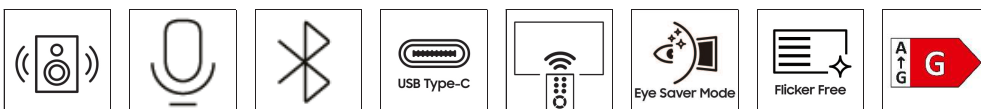

Besondere Eigenschaften:

- Entertainment Hub mit Smart Apps (Tizen)
- Alexa kompatibel
- Google Assistant kompatibel
- Sprachsteuerung via Bixby
- Mobile to Screen Mirroring (Smart View, Tap View und AirPlay 2)
- Samsung DeX
- Remote Access
- Integrierte Lautsprecher mit Sound Mirroring
- Adaptive Picture
- WLAN
- Bluetooth
- HDMI CEC
- SmartThings App Support
- Vielseitige Anschlussmöglichkeiten dank USB-C Anschluss