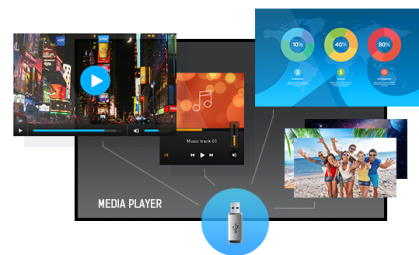

Ein professionelles 55" (Ø138.7 cm) Digital Signage Display mit 4K UHD Auflösung

Der LE5541UHS ist eine professionelle Display Lösung für den Digital Signage Bereich und bietet eine Betriebsdauer von 18 Stunden, 7 Tage in der Woche. Ein elegantes Design und ein schmaler Rahmen machen dieses Display sehr attraktiv für kreative Projekte.

Die 4K UHD (3840x2160) Auflösung sorgt für eine hervorragende Farb- und Bildeistung. Mit dem integrierten Media-Player können Sie Ihre Lieblingsmusik abspielen und Ihre schönsten Videos und Fotos direkt auf dem Bildschirm wiedergeben. Das Display bietet die Möglichkeit, Inhalte im Querformat zu zeigen

4K

Die 4K Auflösung mit 3840x2160 Bildpunkten bietet 4-mal mehr Platz als vergleichbare Full HD Displays, damit bieten sie eine riesige Arbeitsfläche auf dem Bildschirm. Aufgrund der hohen DPI (dots per inch) werden Bilder unglaublich scharf und klar dargestellt.

Media player

Spielen Sie Ihre Lieblingsmusik und schauen ihren schönsten Videos oder Bilder, direkt am Display von Ihrem USB-Stick oder nutzen Sie den integrierten Mediaplayer.

01 DISPLAY EIGENSCHAFTEN

Design	Thin bezel
Bilddiagonale	54.6", 138.8cm
Panel-Technologie	IPS, Haze 1%
Physikalische Auflösung	3840 x 2160 (8.3 megapixel 4K UHD)
Bildformat	16:9
Helligkeit	350 cd/m ²
Kontrastverhältnis	1200:1
Reaktionszeit (GTG)	8ms
Blickwinkel	horizontal/vertikal: 178°/178°, rechts/links: 89°/89°, nach oben/unten: 89°/89°
Farbunterstützung	1.07B 10bit (8bit + Hi-FRC) (NTSC 72%)
Horizontalfrequenz	30 - 80kHz
Arbeitsfläche H x B	1209.6 x 680.4mm, 47.6 x 26.8"
Pixelabstand	0.315mm
Gehäusefarbe/art	schwarz, glänzend