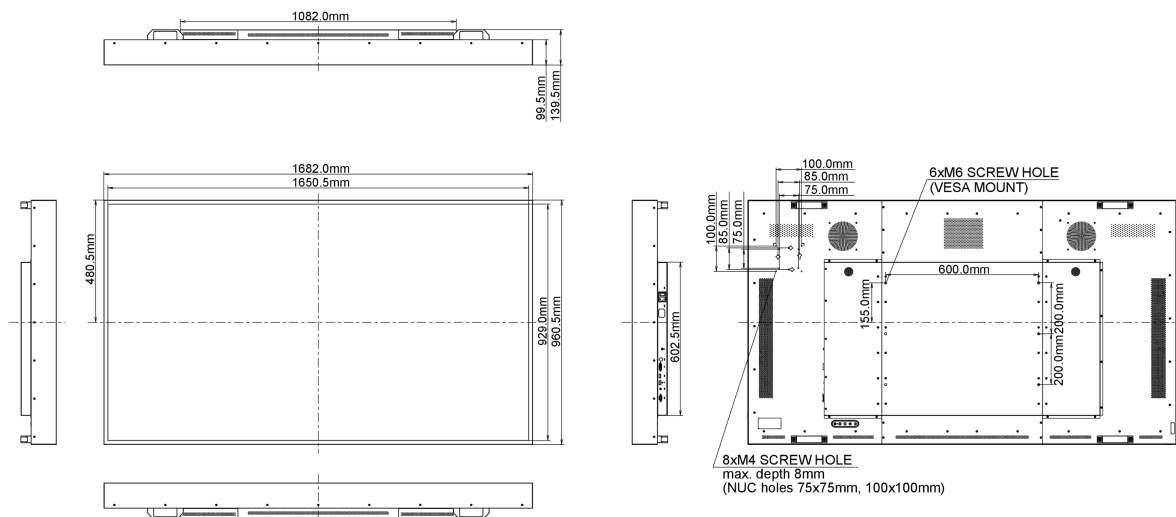

## 01 DISPLAY EIGENSCHAFTEN

Bilddiagonale	75", 189.3cm
Panel-Technologie	IPS M+ LED, matte finish
Physikalische Auflösung	3840 x 2160 @60Hz (8.3 megapixel 4K UHD)
Bildformat	16:9
Helligkeit	3000 cd/m <sup>2</sup> typisch
Kontrastverhältnis	1200:1 typisch
Reaktionszeit (GTG)	8ms
Blickwinkel	horizontal/vertikal: 178°/178°, rechts/links: 89°/89°, nach oben/unten: 89°/89°
Farbunterstützung	1.07B 10bit
Horizontalfrequenz	30 - 83kHz
Arbeitsfläche H x B	1649.7 x 927.9mm, 64.9 x 36.5"
Rahmenbreite (Seiten, oben, unten)	15.7mm, 15.8mm, 15.8mm
Pixelabstand	0.429mm
Gehäusefarbe/art	schwarz, matt

## 09 ABMESSUNGEN / GEWICHT

Produkt Abmessungen B x H x T	1682.0 x 960.5 x 139.5mm
Verpackung Abmessungen B x H x T	1903 x 1220 x 265mm
Gewicht (ohne Verpackung)	76kg
EAN code	4948570116782

Alle Warenzeichen sind eingetragene Handelsmarken. Irrtum und Änderungen in den Spezifikationen vorbehalten. Alle LCD's erfüllen die ISO-9241-307:2008 Pixelfehlerklasse.