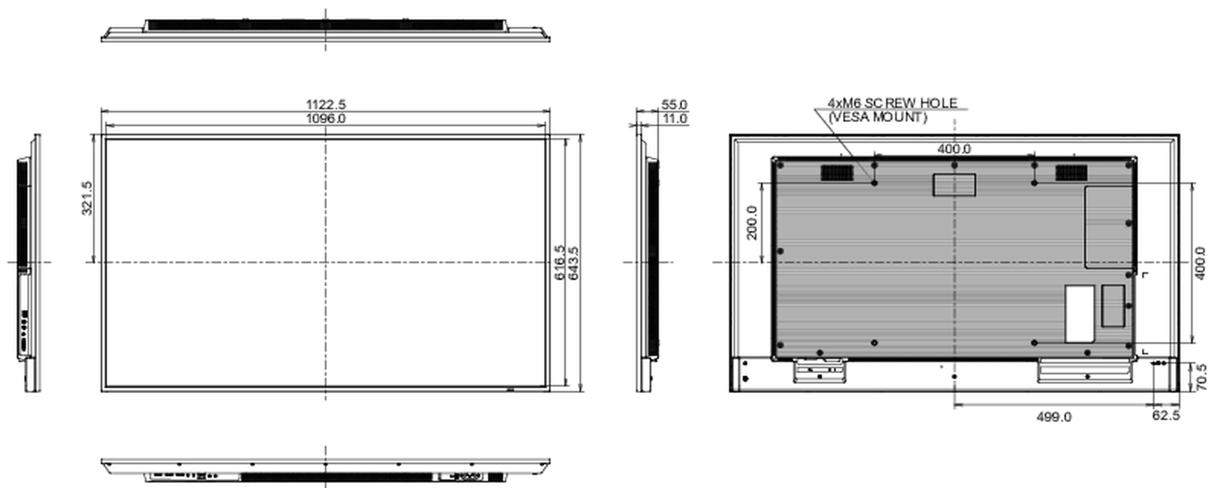

## 09 ABMESSUNGEN / GEWICHT

<b>Produkt Abmessungen B x H x T</b>	1122.5 x 643.5 x 55mm
<b>Verpackung Abmessungen B x H x T</b>	1261 x 761 x 132mm
<b>Gewicht (ohne Verpackung)</b>	11.1kg
<b>EAN code</b>	4948570123537